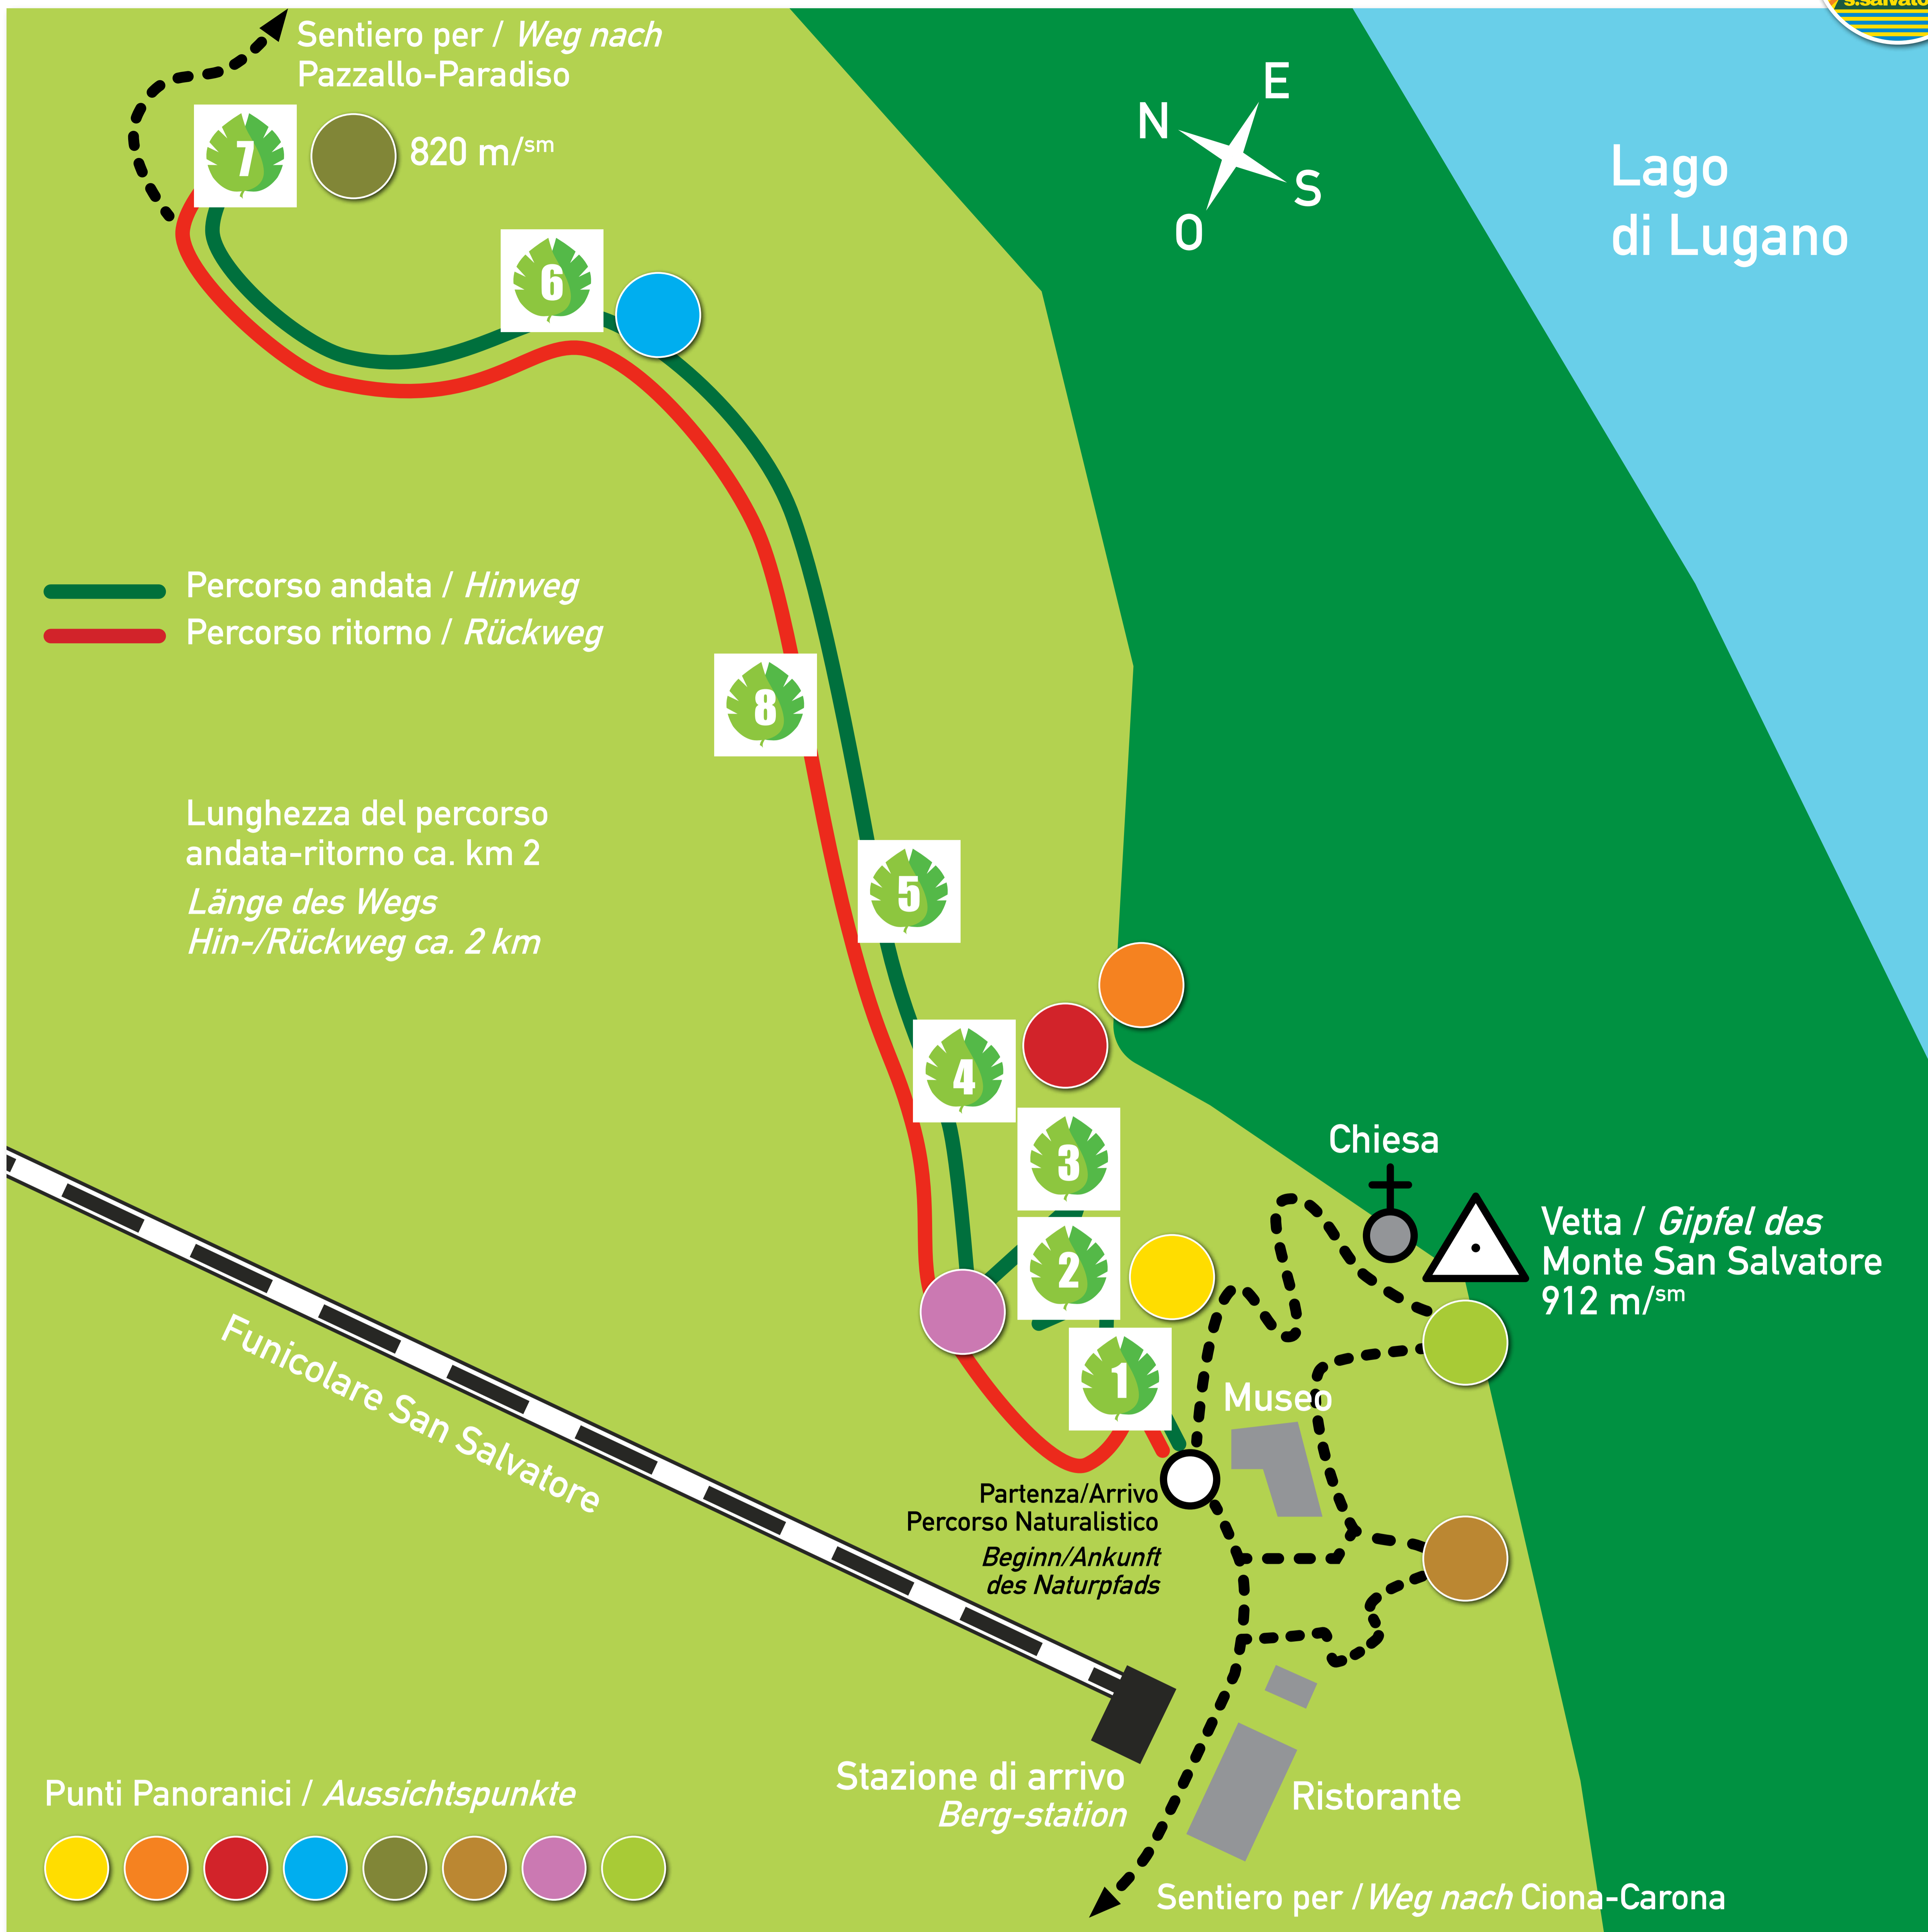

Pianta del Percorso Naturalistico / Plan des Naturpfads

Prospetti del Percorso Naturalistico rivolgersi alla cassa / Prospekte zum Naturpfad sind an der Kasse erhältlich

Iniziativa realizzata dalla Società Funicolare San Salvatore con il sostegno di:

LUGANO
TURISMO

galli
SICUREZZA SA
Serraturieri dal 1958

1942-2012
70 anni
roda
Fratelli Roda SA

APG | SGA

SISAG